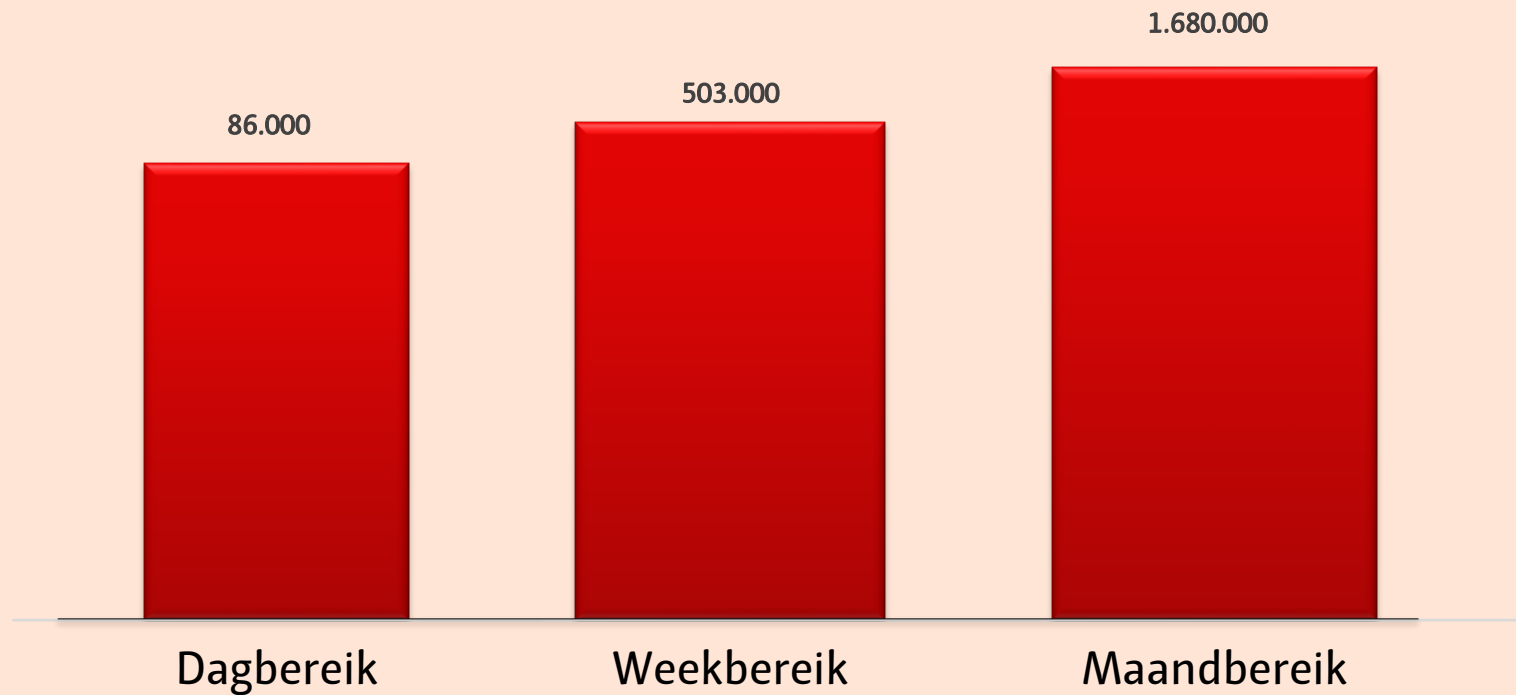

## Gemiddeld Bereik Omroep Flevoland TV

Bron: SKO/(Intomart)GfK, januari t/m december 2022, hele dag, 13+