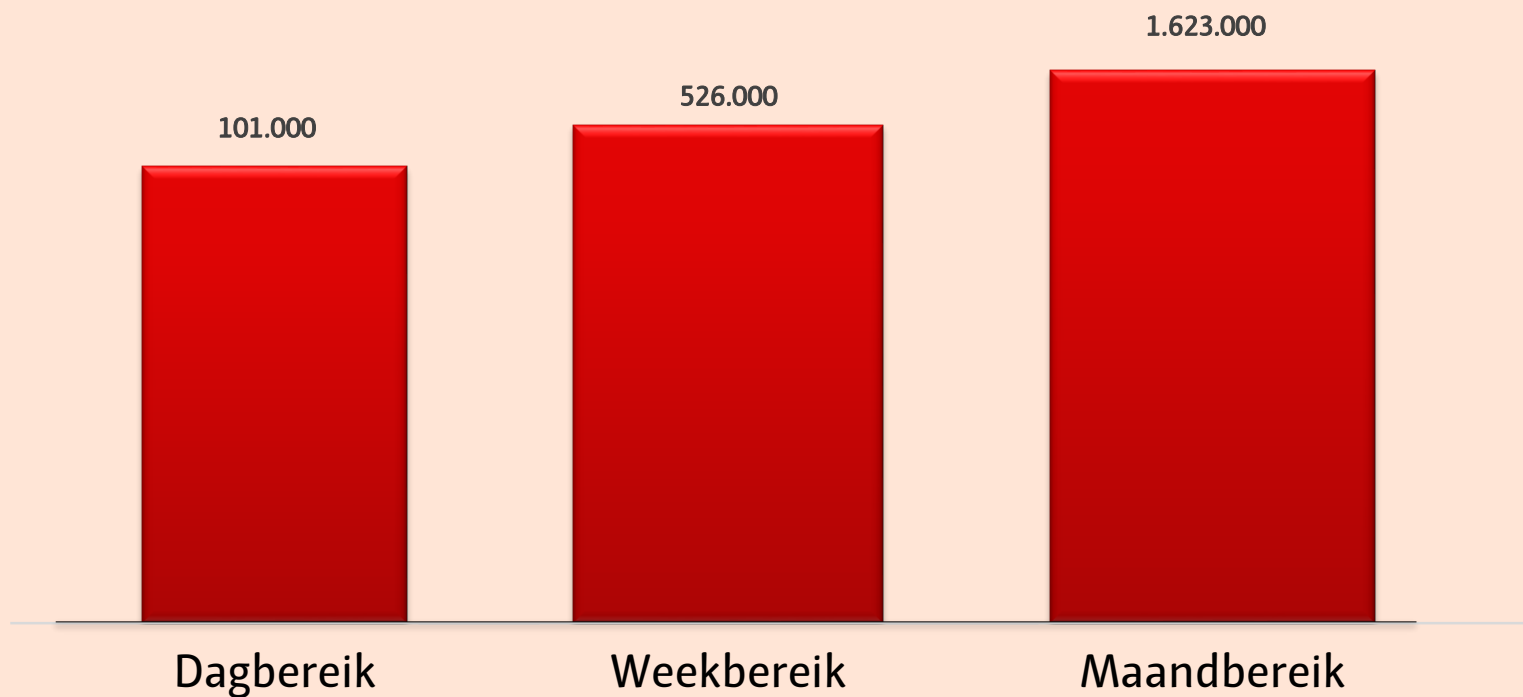

Gemiddeld Bereik Omroep Flevoland TV

Bron: SKO/Intomart GfK, 1 maart 2020 t/m 28 februari 2021, hele dag 13+